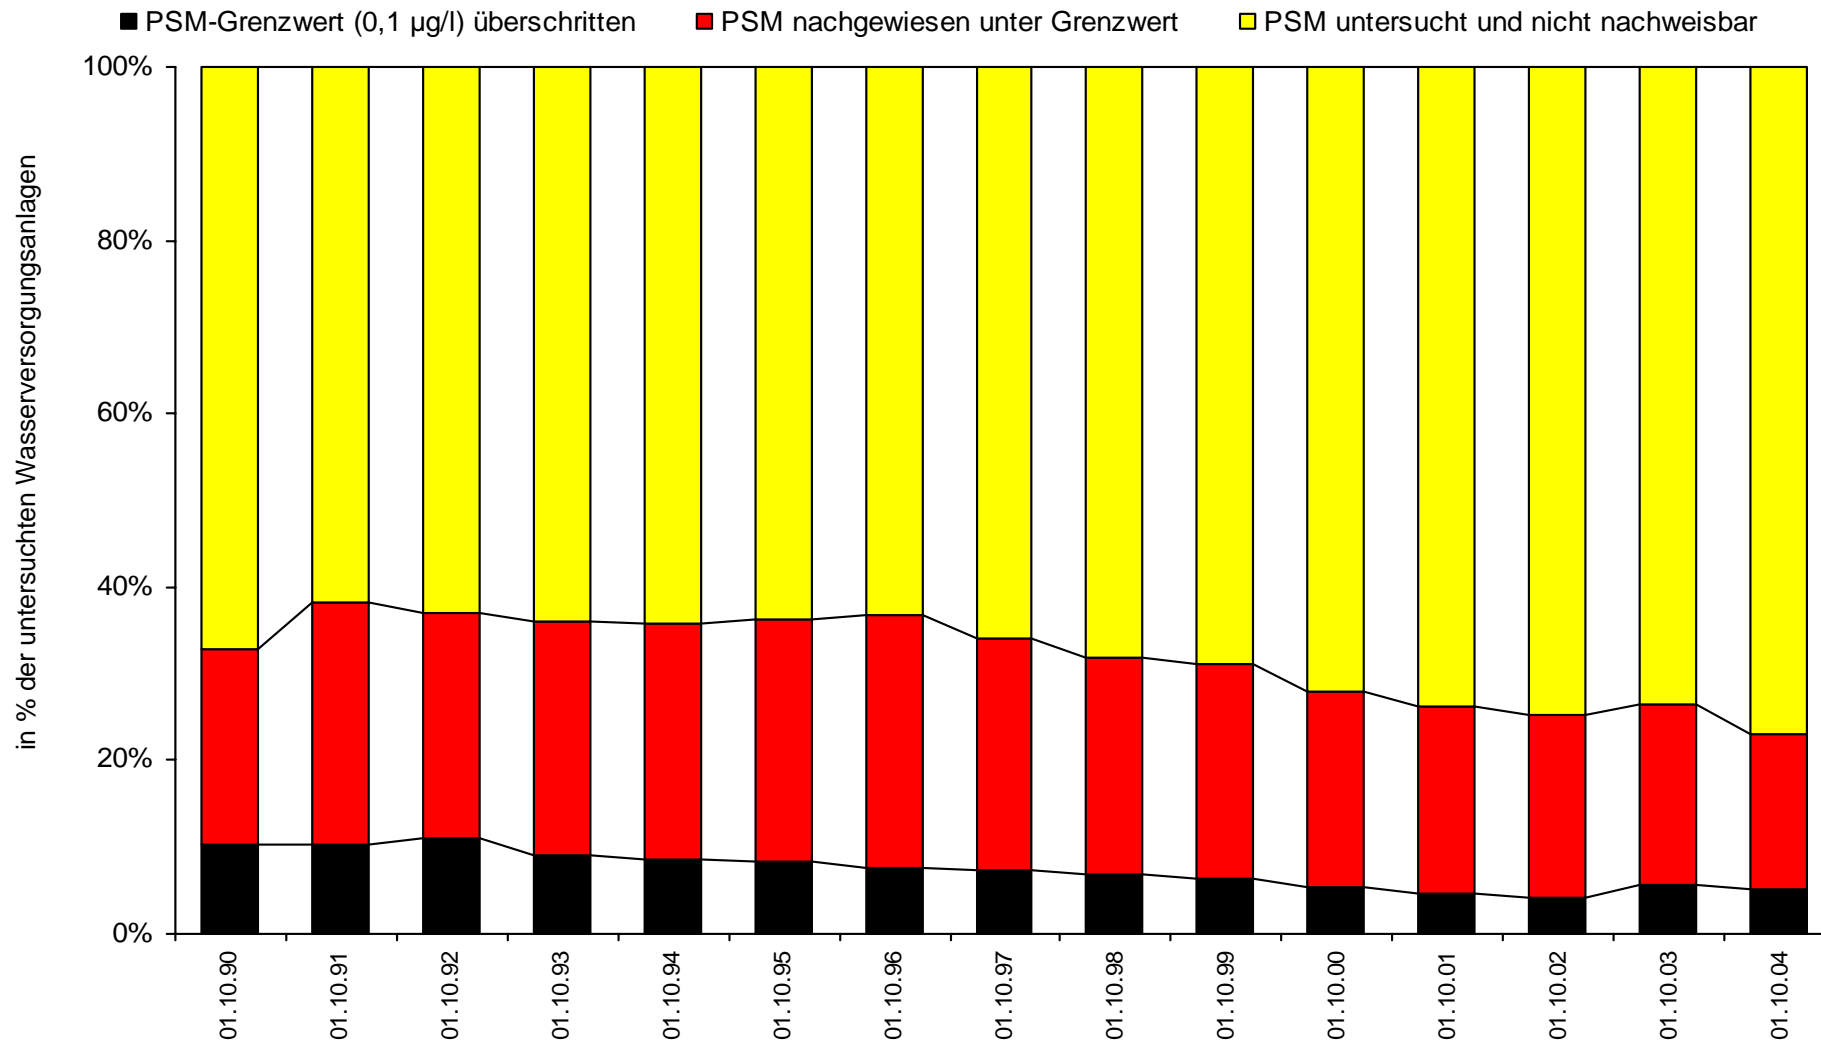

# Pflanzenschutzmittel (PSM)

in untersuchten öffentlichen Trinkwasserversorgungsanlagen in Bayern 1990 bis 2004

# Pflanzenschutzmittel (PSM)

in untersuchten öffentlichen Trinkwasserversorgungsanlagen in den Regierungsbezirken 1990 bis 2004