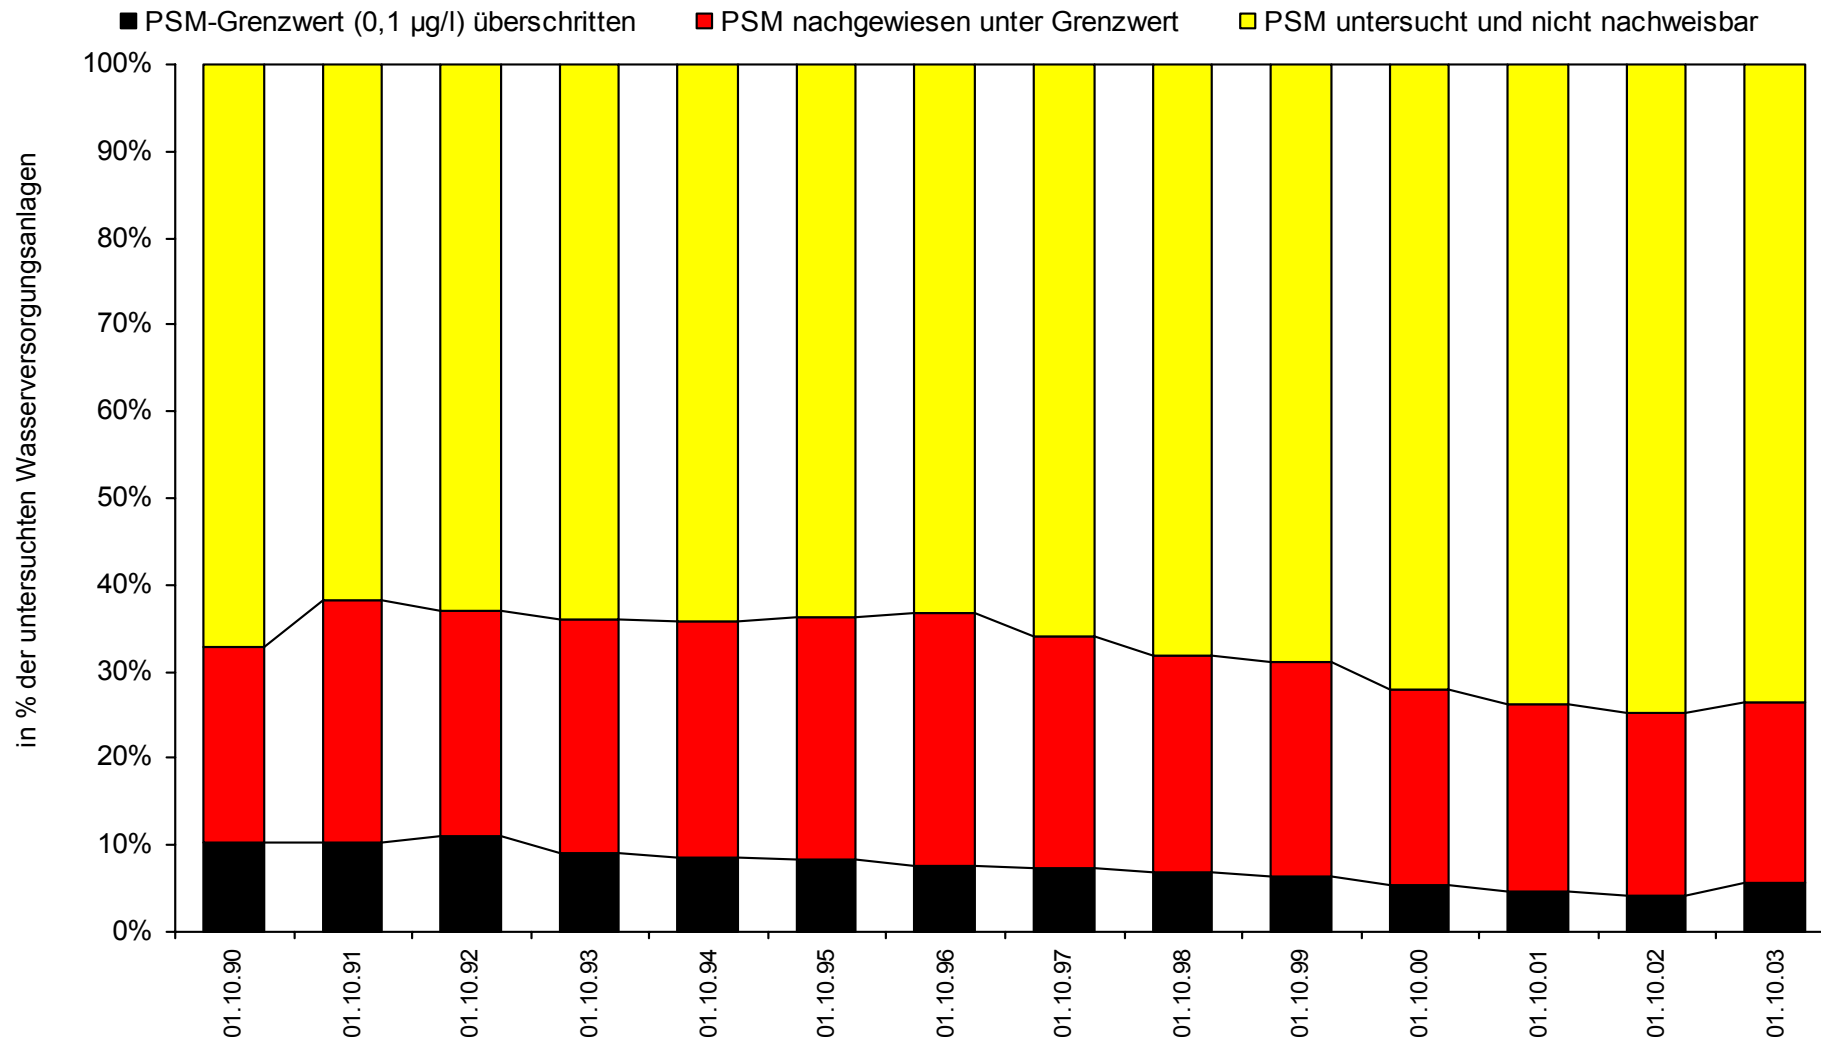

# Pflanzenschutzmittel (PSM)

in untersuchten öffentlichen Trinkwasserversorgungsanlagen in Bayern 1990 bis 2003

# Pflanzenschutzmittel (PSM)

in untersuchten öffentlichen Trinkwasserversorgungsanlagen in den Regierungsbezirken 1990 bis 2003

Datenquelle: Erhebung der Gesundheitsverwaltung gemäß IMS vom 21.08.1990 Az. IE3-5279-41/76/89 "PSM"