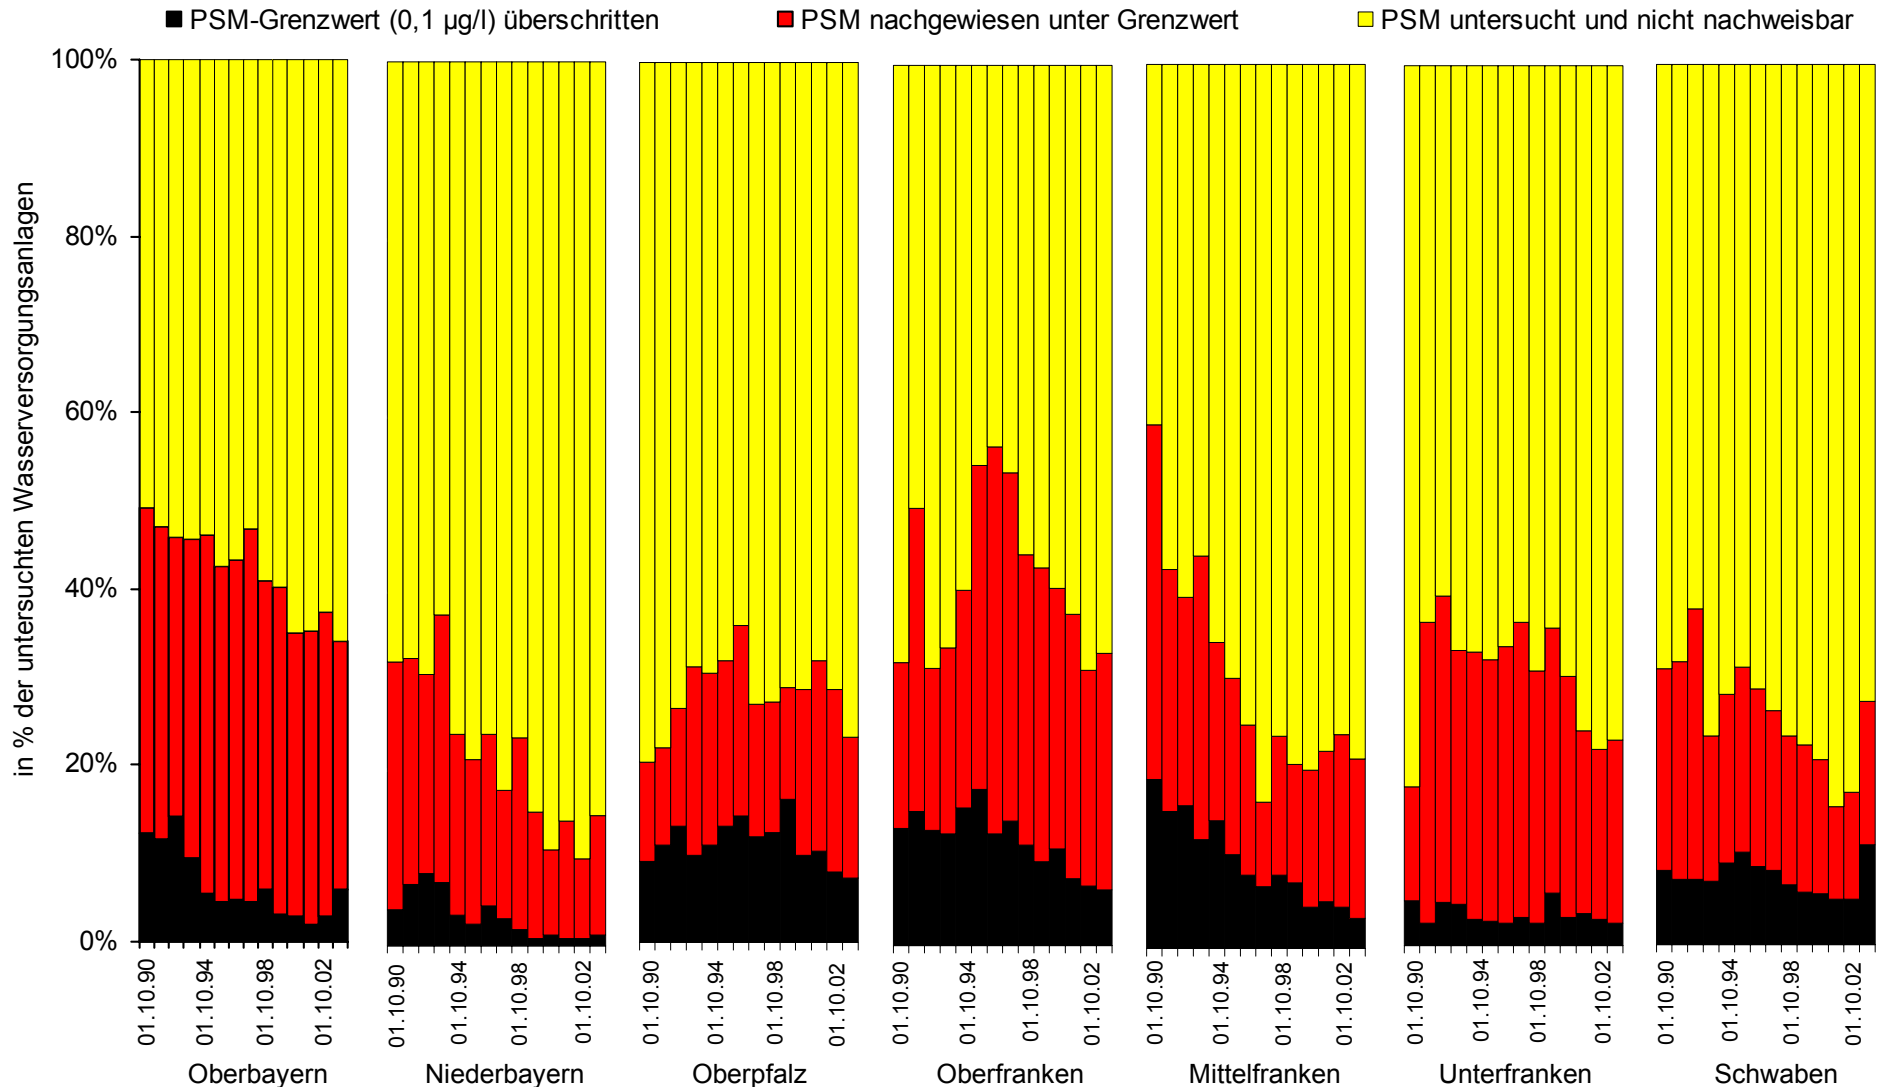

# Pflanzenschutzmittel (PSM)

in untersuchten öffentlichen Trinkwasserversorgungsanlagen in Bayern 1990 bis 2003

# Pflanzenschutzmittel (PSM)

in untersuchten öffentlichen Trinkwasserversorgungsanlagen in den Regierungsbezirken 1990 bis 2003

Datenquelle: Erhebung der Gesundheitsverwaltung gemäß IMS vom 21.08.1990 Az. IE3-5279-41/76/89 "PSM"