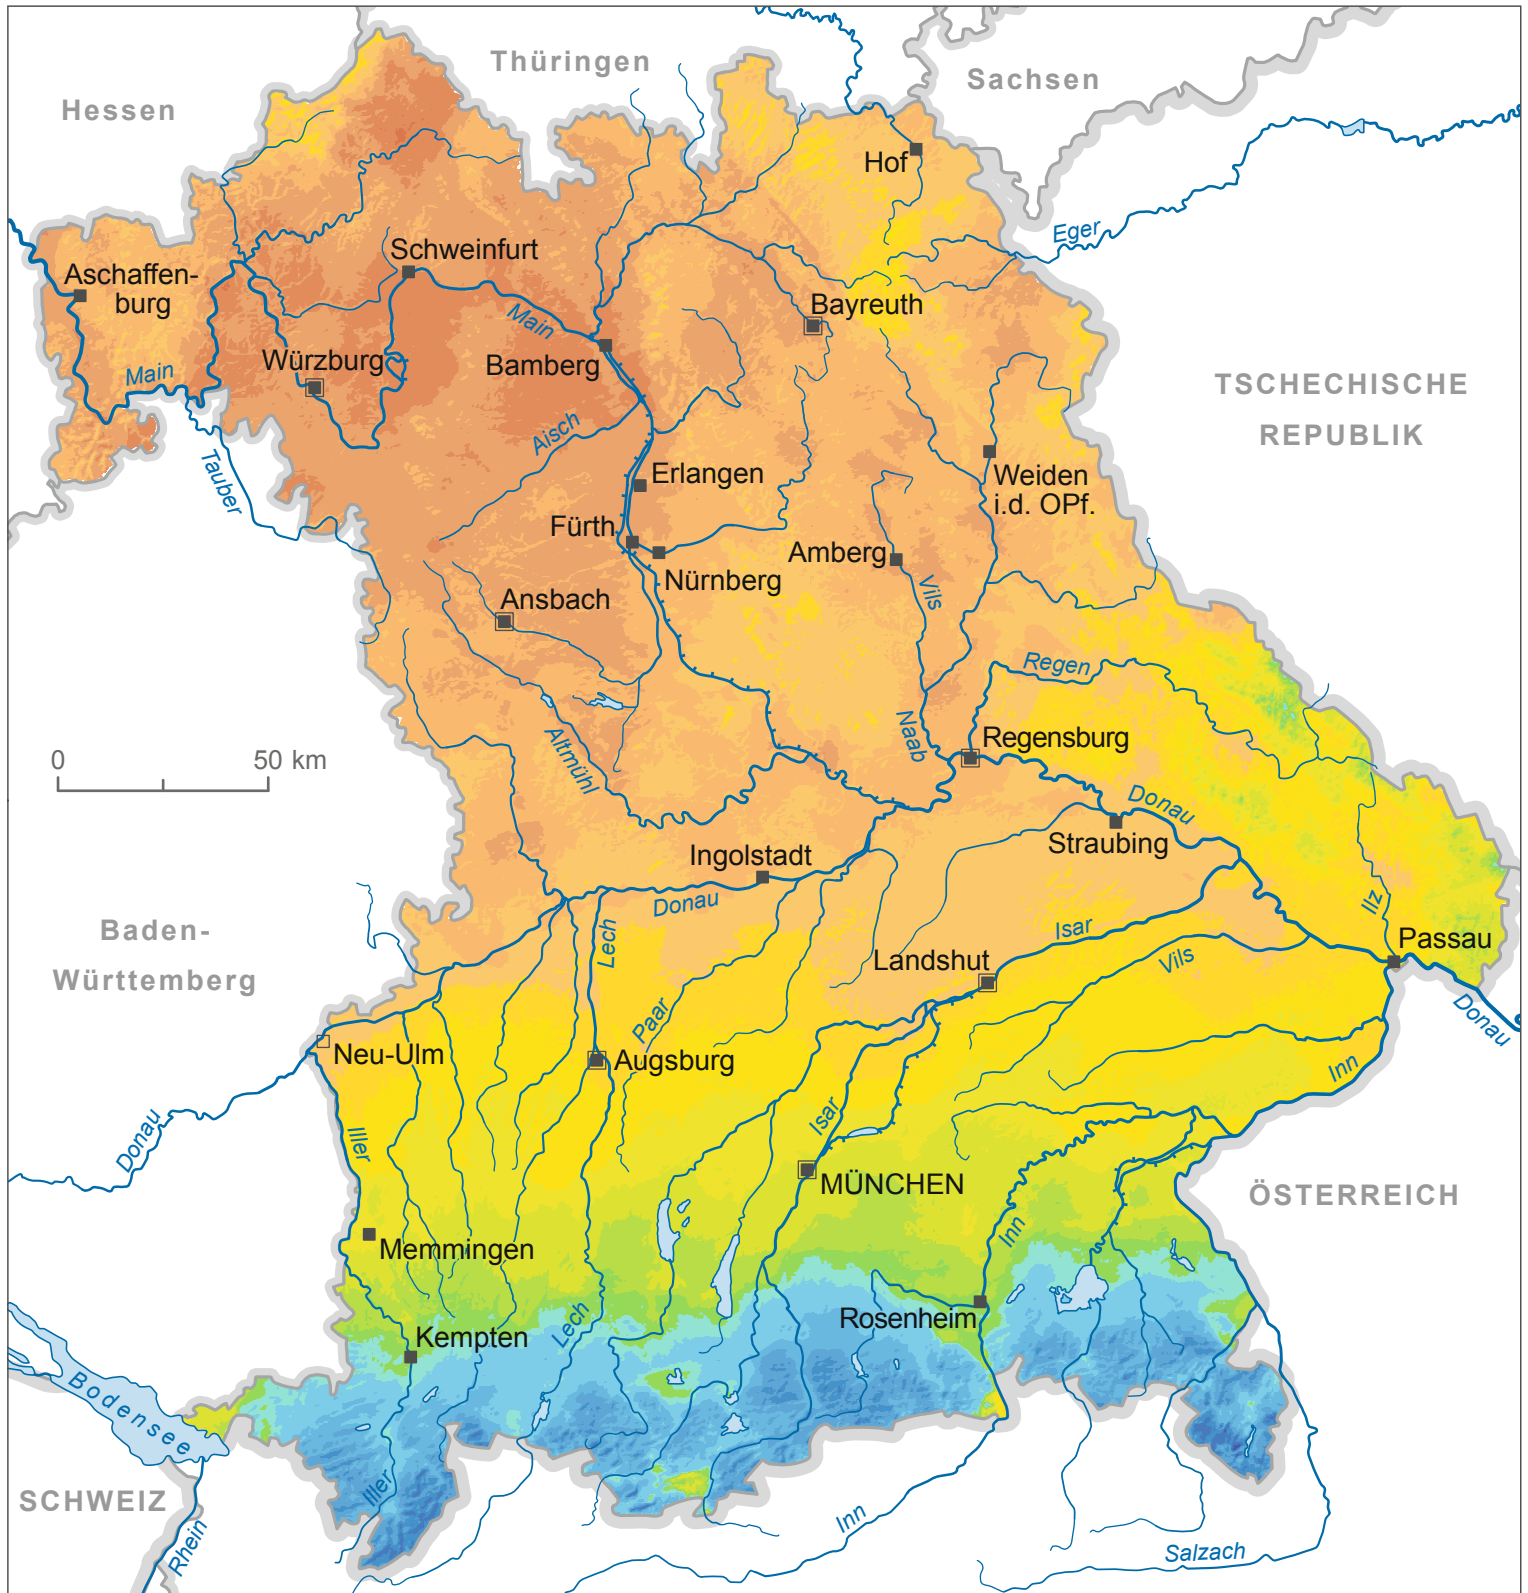

# Mittlere Niederschlagshöhe 1971-2000 AUGUST

Niederschlag in Millimetern

Ein Gemeinschaftsprojekt von:

Bayerisches Landesamt für  
Umwelt

**LWF** Bayerische Landesanstalt  
für Wald und Forstwirtschaft

**Deutscher Wetterdienst**  
Wetter und Klima aus einer Hand