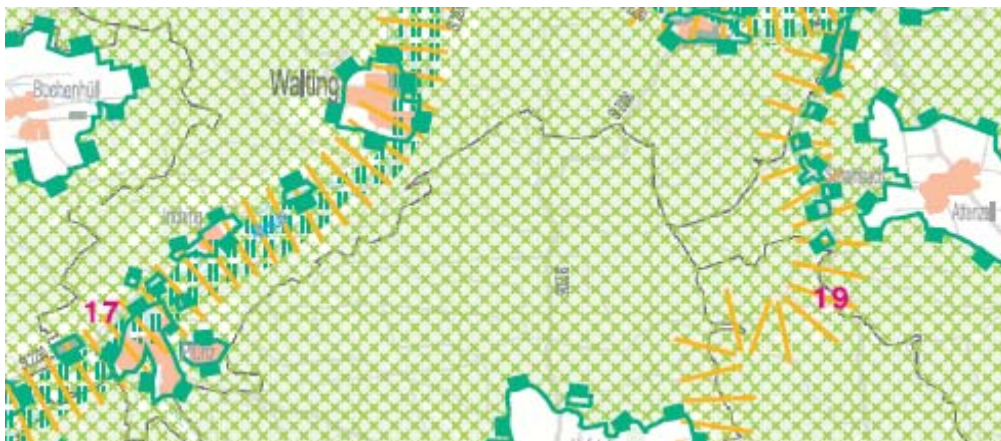

Landschaftsplanung in Bayern Regionale Ebene - Landschaftsrahmenplan

Der Landschaftsrahmenplan liefert eine integrierte und räumlich konkrete Darstellung der angestrebten Entwicklung der jeweiligen Region. Unter Einbeziehung aller Schutzgüter (Boden, Wasser, Klima/Luft, Pflanzen und Tiere, Landschaftsbild, Landschaftserleben/Erholung) zeigt der Landschaftsrahmenplan auf, welche Bereiche der Region aus Sicht des Naturschutzes und der Landschaftspflege zu sichern, zu verbessern und zu entwickeln sind. Seine Verbindlichkeit gegenüber Behörden erhält der Landschaftsrahmenplan durch die Integration in den jeweiligen Regionalplan.

Ausschnitt aus dem Regionalplan Ingolstadt (Region 10) mit landschaftl. Vorbehaltsgebiet (grünes Karo), Reg. Grünzügen (grüne Schraffur) und Schwerpunktgebieten des Reg. Biotopverbundes (gelbe Schraffur)