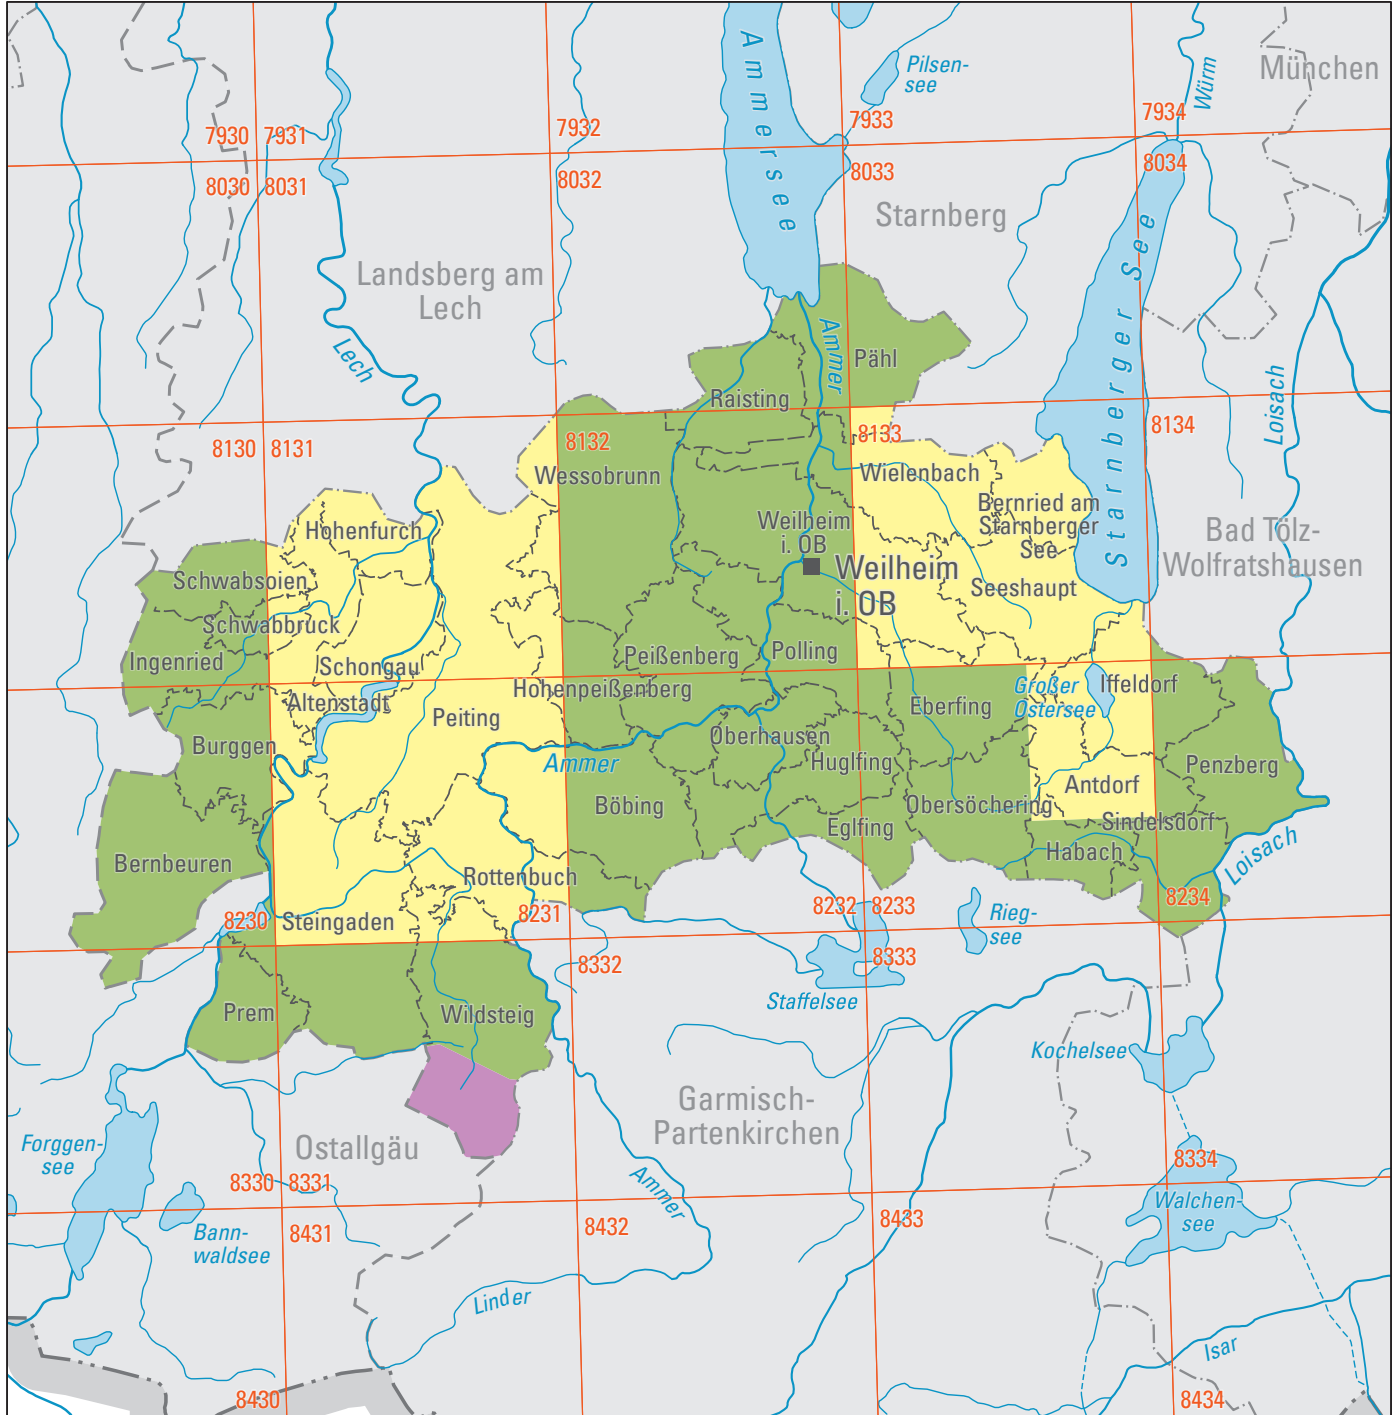

## Biotopkartierung im Landkreis Weilheim-Schongau

- abgeschlossene Kartierung,  
Veröffentlichung in 2024
- laufende Kartierung,  
Veröffentlichung in 2026
- Alpen, keine Kartierung

- Staatsgrenze
- Landesgrenze
- Grenze Regierungsbezirk
- Landkreisgrenze bzw. Grenze  
kreisfreie Stadt
- Gemeindegrenze

0 10 km

Bayerisches Landesamt für Umwelt  
[www.lfu.bayern.de](http://www.lfu.bayern.de)

Fachdaten:  
Fachinformationssystem Natur

Stand: März 2024

**8231** Blattschnitt der Topographischen  
Karte 1:25 000 mit Blattnummer