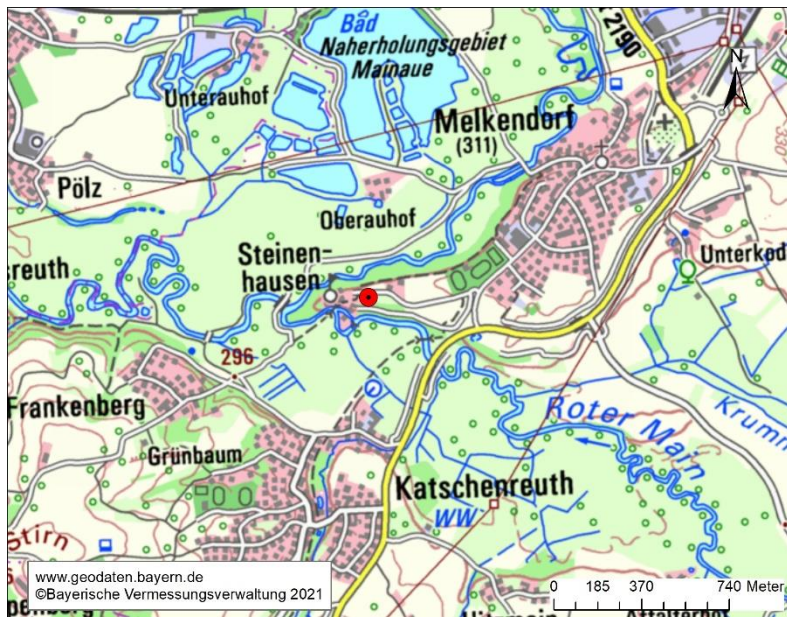

Bildliche Dokumentation

Impressum:

Herausgeber:
Bayerisches Landesamt für Umwelt (LfU)
Bürgermeister-Ulrich-Straße 160
86179 Augsburg
Telefon: 0821 9071-0
E-Mail: poststelle@lfu.bayern.de
Internet: www.lfu.bayern.de

Bearbeitung:
LfU Referat 76

Bildnachweis:
LfU Referat 76

Stand:
April 2021

Das Werk ist urheberrechtlich geschützt. Alle Rechte sind vorbehalten. Die Publikation wird kostenlos abgegeben, jede entgeltliche Weitergabe ist untersagt. Diese Publikation wurde mit großer Sorgfalt zusammengestellt. Eine Gewähr für die Richtigkeit und Vollständigkeit kann dennoch nicht übernommen werden. Für die Inhalte fremder Internetangebote sind wir nicht verantwortlich.

BAYERN | DIREKT ist Ihr direkter Draht zur Bayerischen Staatsregierung. Unter Tel. 0 89 12 22 20 oder per E-Mail unter direkt@bayern.de erhalten Sie Informationsmaterial und Broschüren, Auskunft zu aktuellen Themen und Internetquellen sowie Hinweise zu Behörden, zuständigen Stellen und Ansprechpartnern bei der Bayerischen Staatsregierung