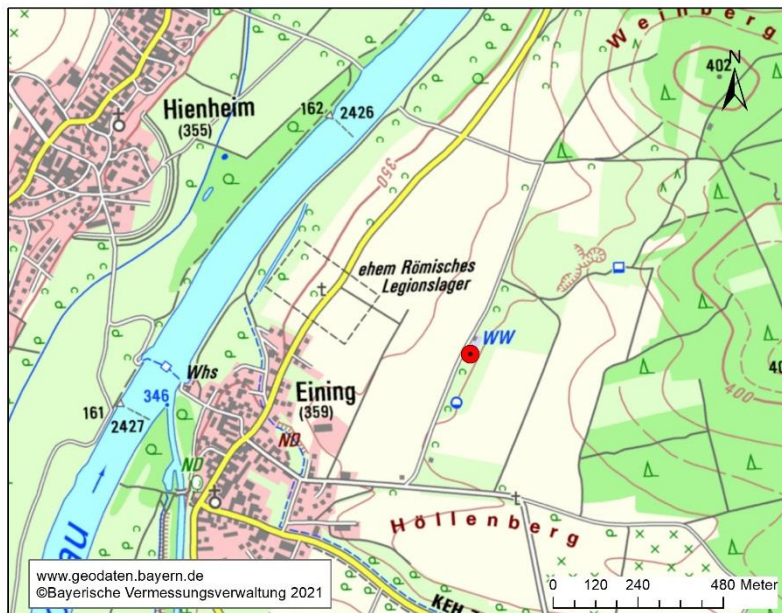

Bildliche Dokumentation

Impressum:

Herausgeber:
Bayerisches Landesamt für Umwelt (LfU)
Bürgermeister-Ulrich-Straße 160
86179 Augsburg
Telefon: 0821 9071-0
E-Mail: poststelle@lfu.bayern.de
Internet: www.lfu.bayern.de

Bearbeitung:
LfU Referat 76

Bildnachweis:
LfU Referat 76

Stand:
Juli 2021

Das Werk ist urheberrechtlich geschützt. Alle Rechte sind vorbehalten. Die Publikation wird kostenlos abgegeben, jede entgeltliche Weitergabe ist untersagt. Diese Publikation wurde mit großer Sorgfalt zusammengestellt. Eine Gewähr für die Richtigkeit und Vollständigkeit kann dennoch nicht übernommen werden. Für die Inhalte fremder Internetangebote sind wir nicht verantwortlich.

BAYERN | DIREKT ist Ihr direkter Draht zur Bayerischen Staatsregierung. Unter Tel. 0 89 12 22 20 oder per E-Mail unter direkt@bayern.de erhalten Sie Informationsmaterial und Broschüren, Auskunft zu aktuellen Themen und Internetquellen sowie Hinweise zu Behörden, zuständigen Stellen und Ansprechpartnern bei der Bayerischen Staatsregierung