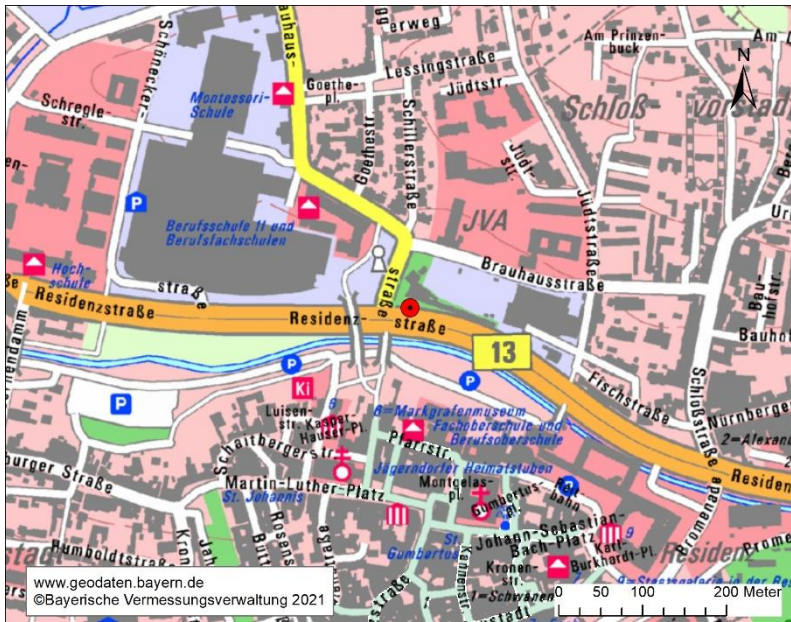

# Dauerbeobachtungsstation DBS Ansbach

## Standort

Regierungsbezirk	Mittelfranken
Gemeinde	Ansbach
Adresse	Residenzstraße 91522 Ansbach
UTM-Koordinaten	32 614.301 32 5.462.541
Geografische Koordinaten (dezimal)	49.304907 10.572366
Höhe über NN	403 m

## Standortcharakterisierung, Inbetriebnahme

EU-Code / lokaler Code	DEBY197 / 211_ANS
Charakterisierung	Messstelle am Rande der Altstadt an der Bundesstraße B14 an einer Kreuzung mit Ampelanlage
Art der Station (Eol)	ST - städtisch
Stationsumgebung (Eol)	VK - Verkehr
Inbetriebnahme	2017

## Lage der Station